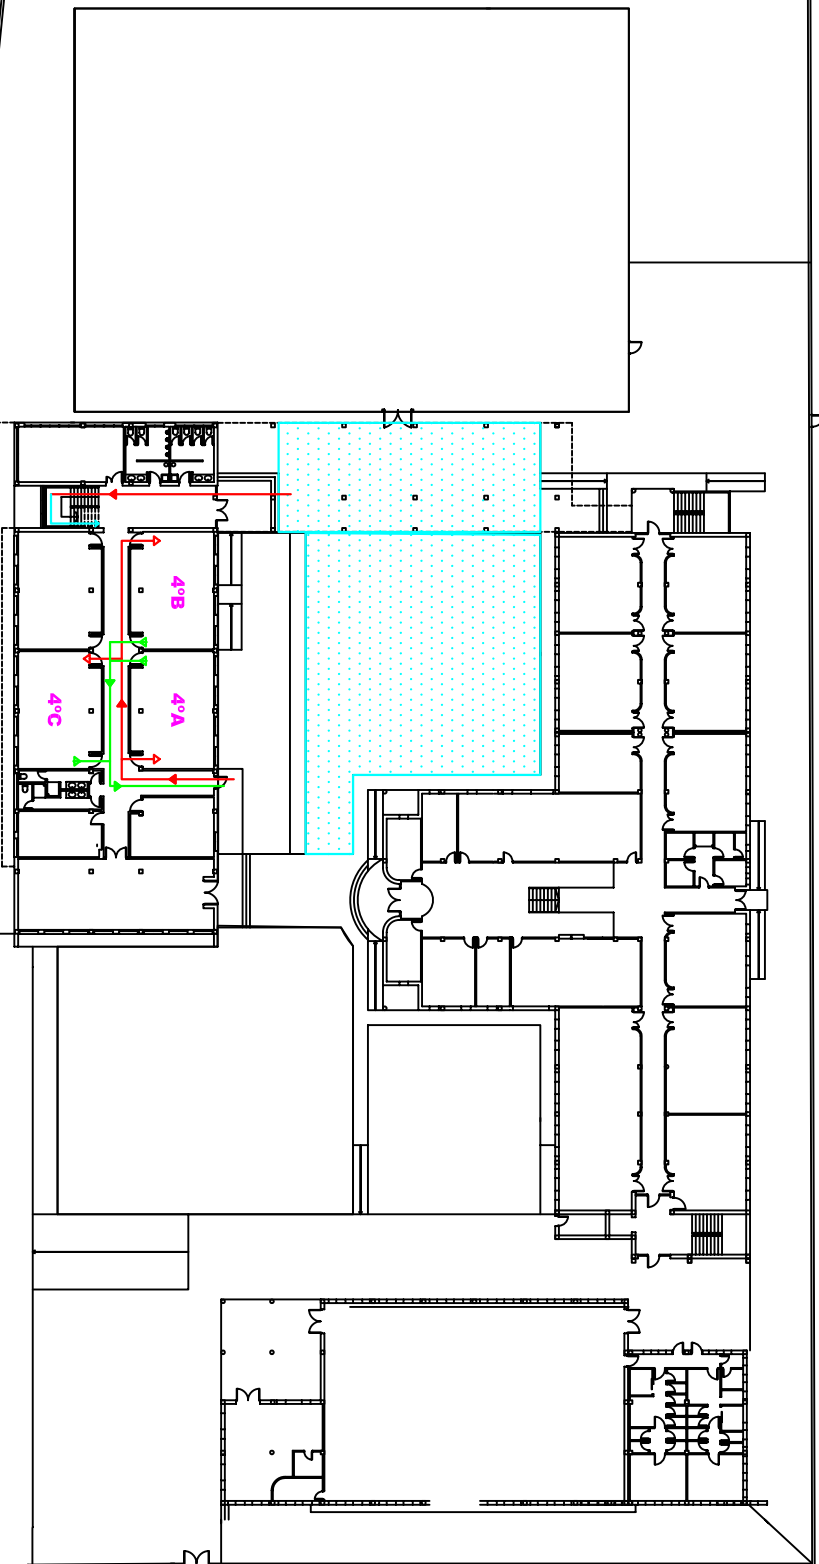

CARRETERA

4ºE.S.O

I.E.S. MEDITERRÁNEO DE GARRUCHA

ENTRADA Y SALIDA AL EDIFICIO NUEVO
PLANTA BAJA

CALLE

ENTRADAS:
Puerta Emergencia: 4º ESO B, A, C

SALIDA:
Recreo - Puerta principal: 4º ESO B, A, C
Última hora - Puerta emergencia: 4º ESO A, C, B

PLANO 8