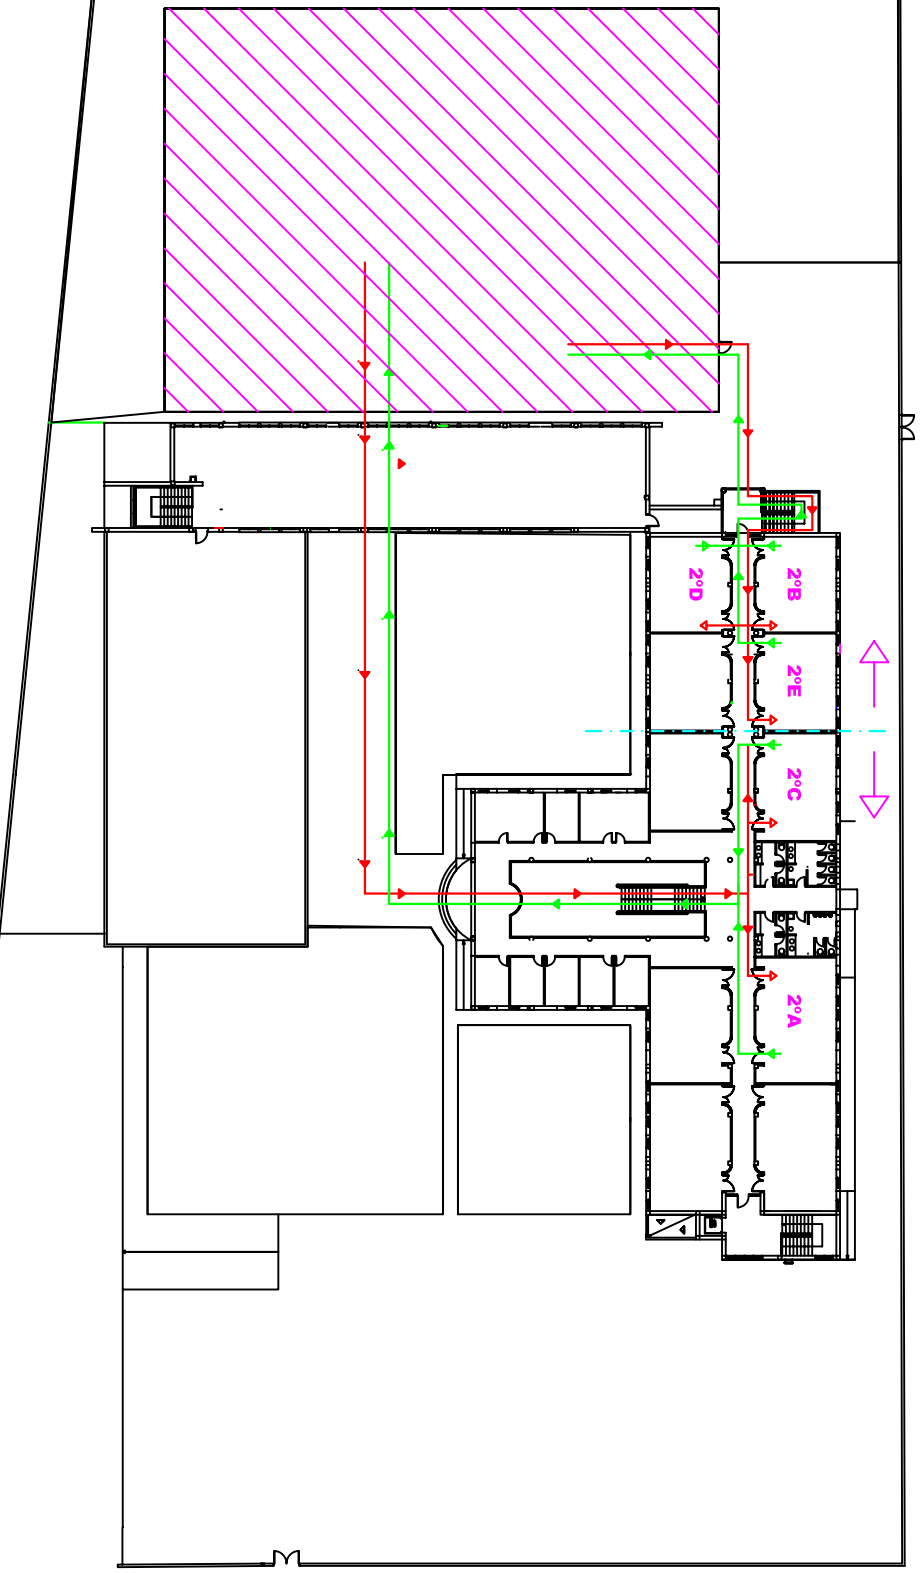

CARRETERA

2º E.S.O

I.E.S. MEDITERRÁNEO DE GARRUCHA

ENTRADAS:

Escalera ponlente: 2º ESO E, D, B

Puerta principal: 2º ESO A, C

SALIDA:

Escalera ponlente: 2º ESO B, D, E

Puerta principal: 2º ESO C, A

ENTRADA Y SALIDA PLANTA PRIMERA EDIFICIO PRINCIPAL

CALLE

PLANO 7